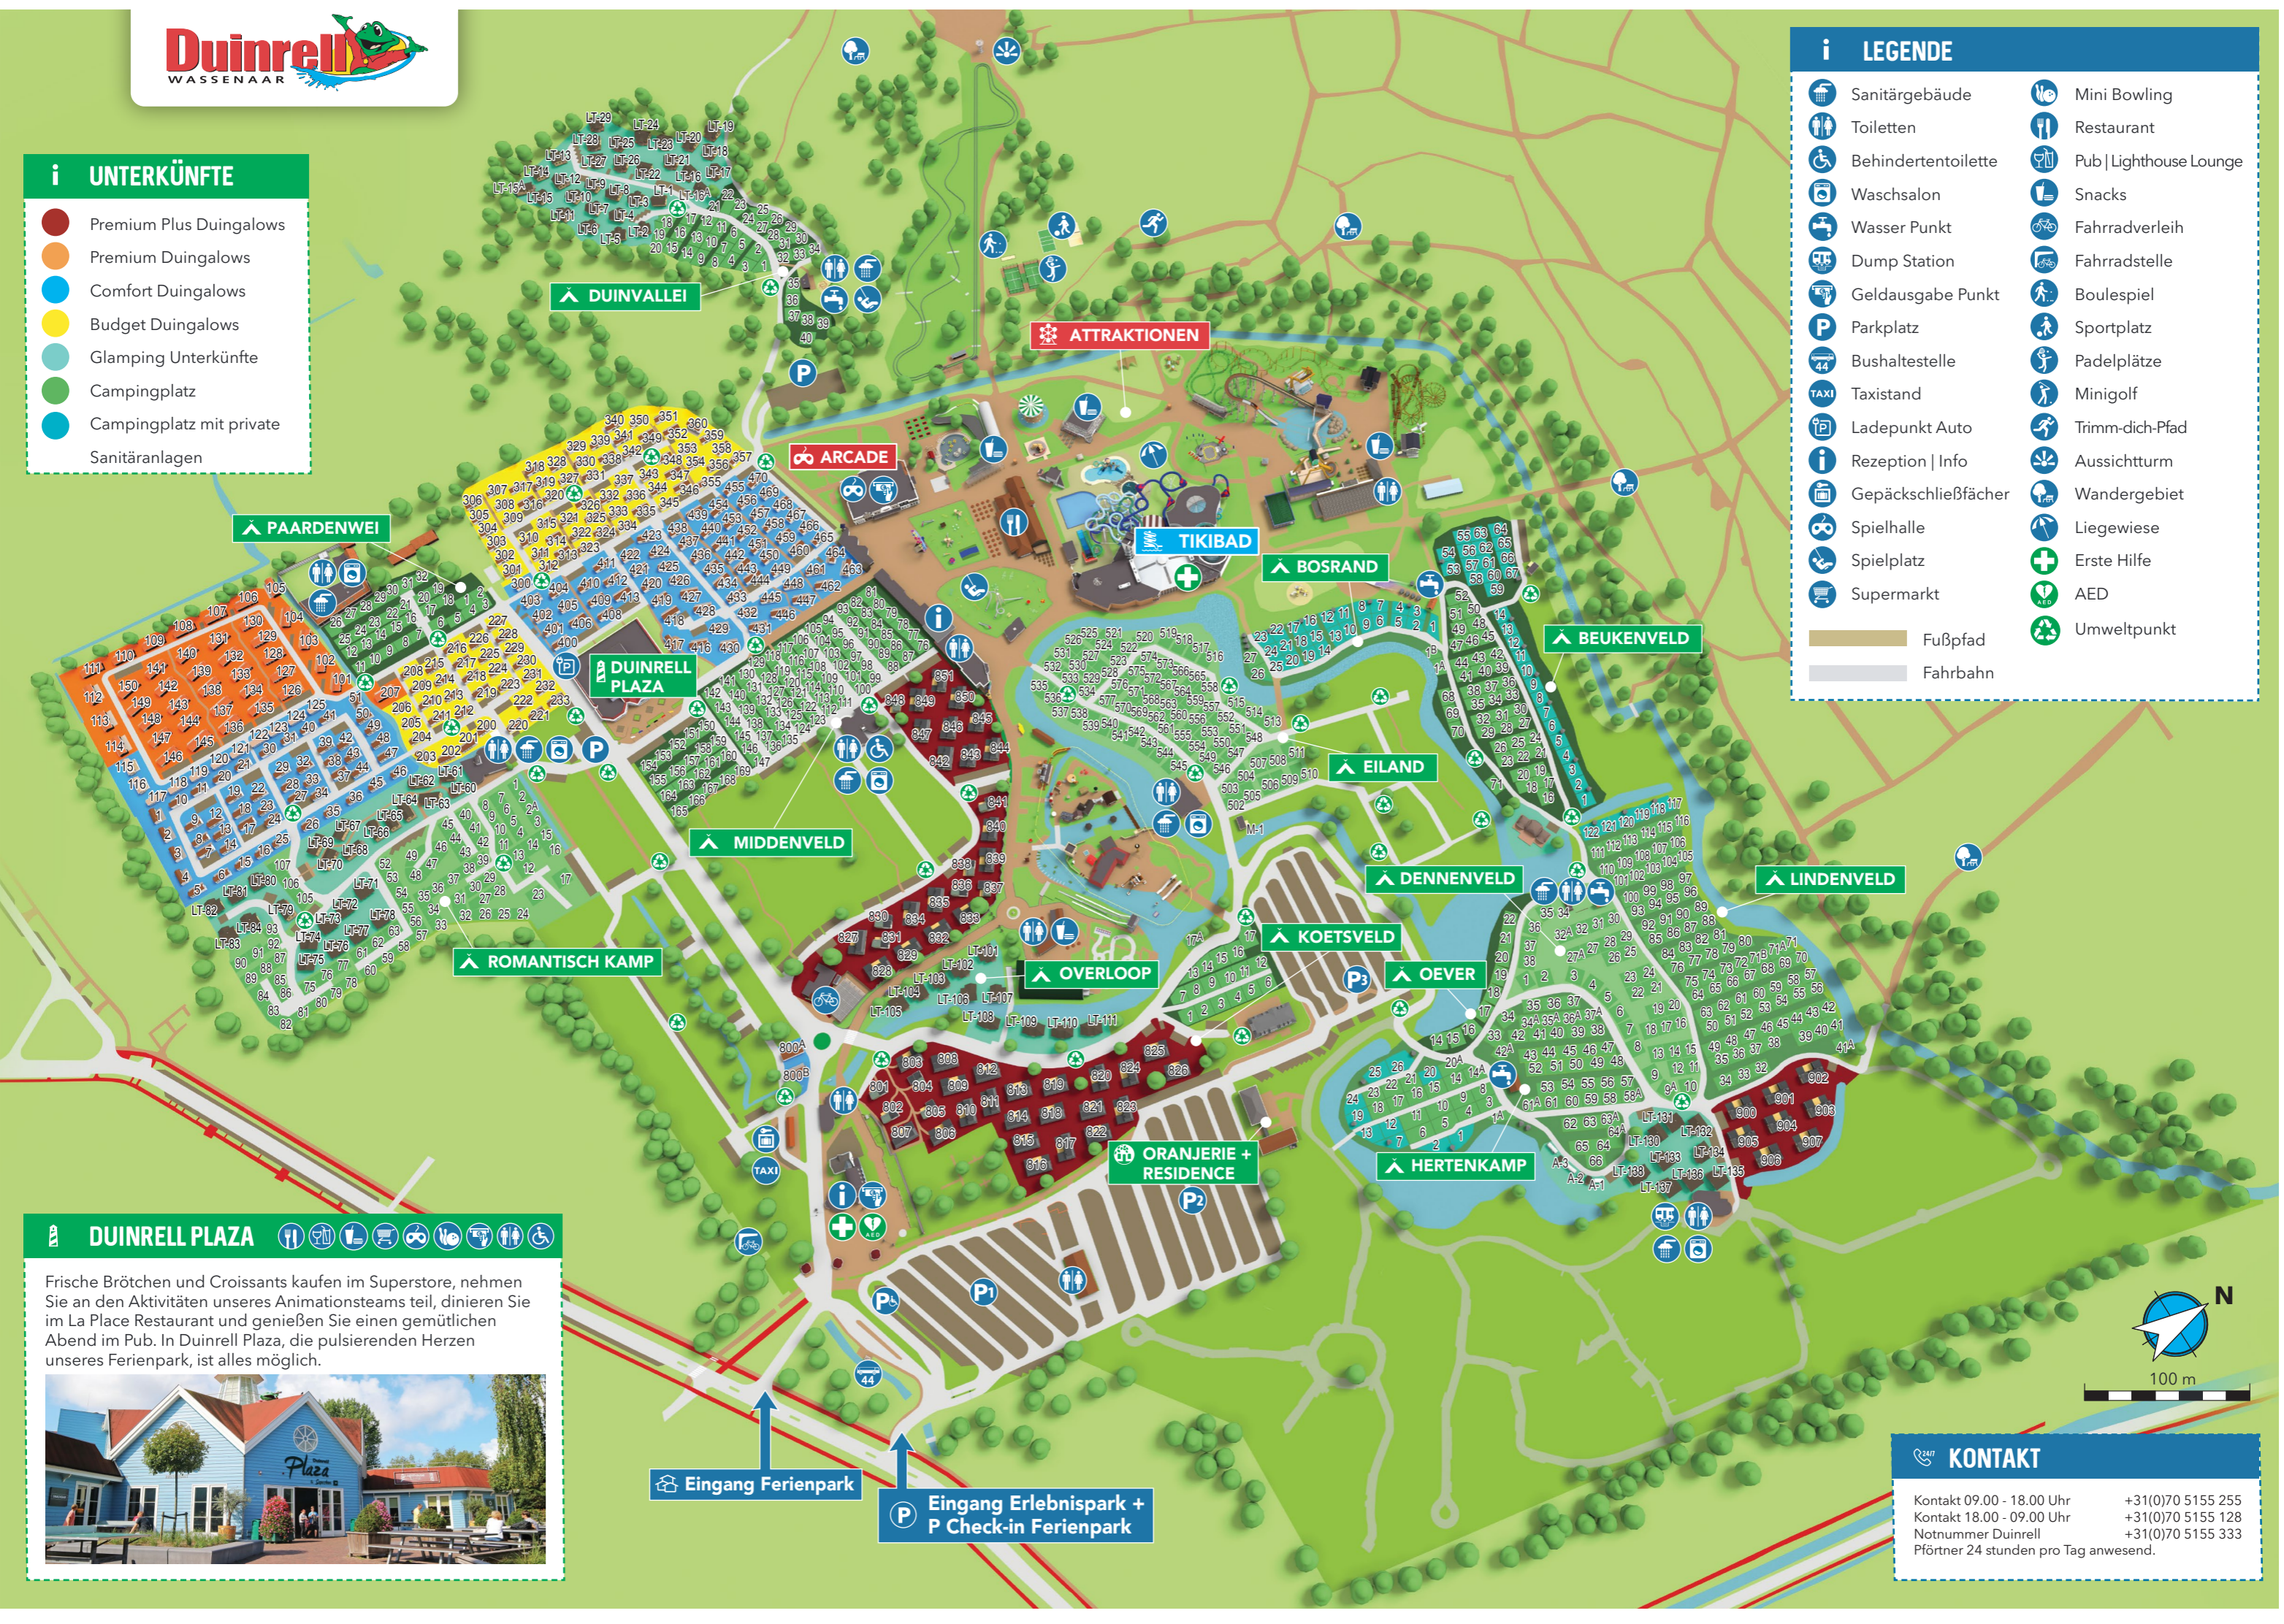

i UNTERKÜNfte

- Premium Plus Duingalows
- Premium Duingalows
- Comfort Duingalows
- Budget Duingalows
- Glamping Unterkünfte
- Campingplatz
- Campingplatz mit private Sanitäranlagen

i LEGENDE

- | | | | |
|--|---------------------|--|-------------------------|
| | Sanitärgebäude | | Mini Bowling |
| | Toiletten | | Restaurant |
| | Behindertentoilette | | Pub Lighthouse Lounge |
| | Waschsalon | | Snacks |
| | Wasser Punkt | | Fahrradverleih |
| | Dump Station | | Fahrradstelle |
| | Geldausgabe Punkt | | Boulespiel |
| | Parkplatz | | Sportplatz |
| | Bushaltestelle | | Padelplätze |
| | Taxistand | | Minigolf |
| | Ladepunkt Auto | | Trimm-dich-Pfad |
| | Rezeption Info | | Aussichtturm |
| | Gepäckschließfächer | | Wanderg Gebiet |
| | Spielhalle | | Liegewiese |
| | Spielplatz | | Erste Hilfe |
| | Supermarkt | | AED |
| | Fußpfad | | Umweltpunkt |
| | Fahrbahn | | |

Duinrell Plaza

Frische Brötchen und Croissants kaufen im Superstore, nehmen Sie an den Aktivitäten unseres Animationsteams teil, dinieren Sie im La Place Restaurant und genießen Sie einen gemütlichen Abend im Pub. In Duinrell Plaza, die pulsierenden Herzen unseres Ferienpark, ist alles möglich.

Eingang Ferienpark

Eingang Erlebnispark + P Check-in Ferienpark

100 m

KONTAKT

Kontakt 09.00 - 18.00 Uhr +31(0)70 5155 255
 Kontakt 18.00 - 09.00 Uhr +31(0)70 5155 128
 Notnummer Duinrell +31(0)70 5155 333
 Pfortner 24 Stunden pro Tag anwesend.